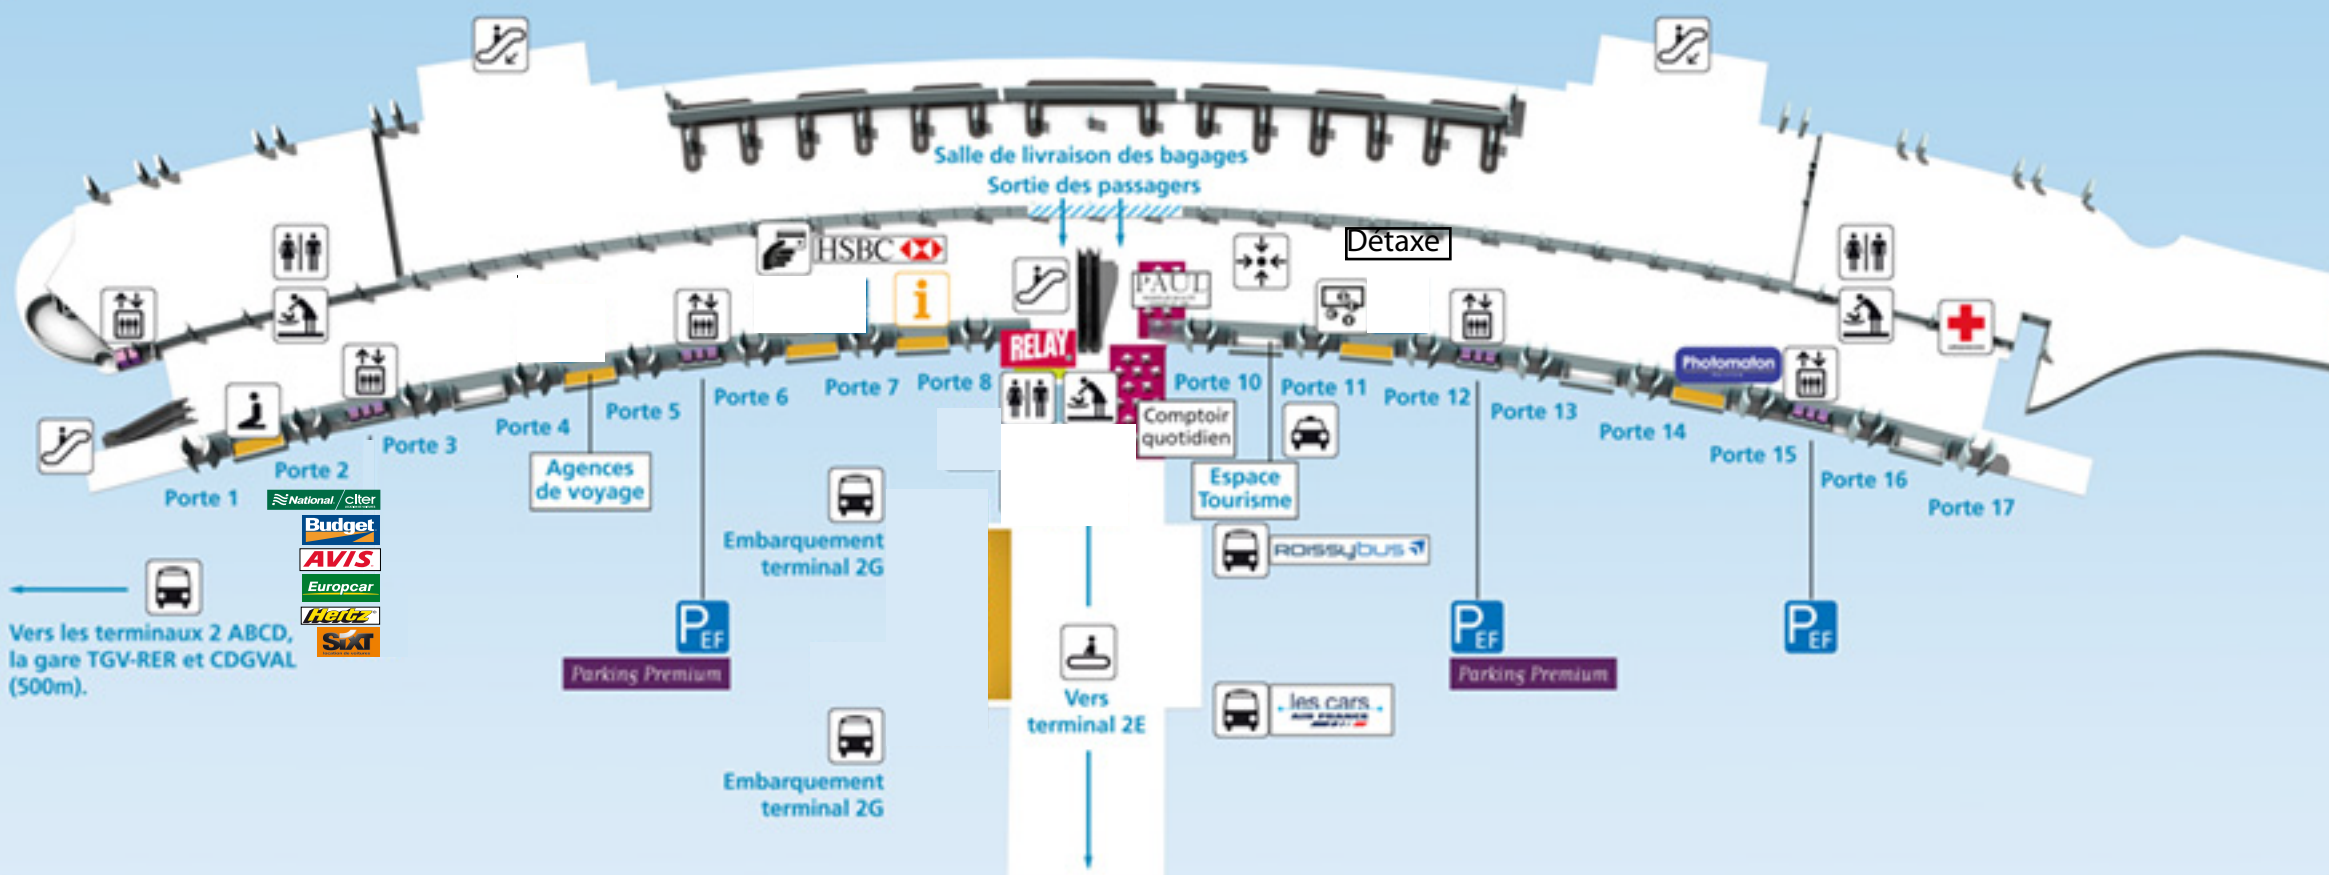

NIVEAU 0 (ARRIVÉES)

Paris-Charles de Gaulle
Terminal 2F, retrouvez
nos boutiques et services.

“ Détente ou travail,
à chacun son voyage.
Dès votre arrivée, venez
profiter de nos services,
bars et restaurants.

”

Services

- Comptoir information Aéroports de Paris
- Espace bébé
- Espace prières
- Espace tourisme

- Point de rencontre
- Urgences
- HSBC DAB
- Change

- Photomaton
- Agences de voyage

Location de voitures

- AVIS
- Budget
- Europcar
- Hertz
- National
- Citer
- Sixt

Boutiques

- PRESSE & LIBRAIRIE**
- Relay

Bars & restaurants

- BAR**
- Comptoir Quotidien
- Paul