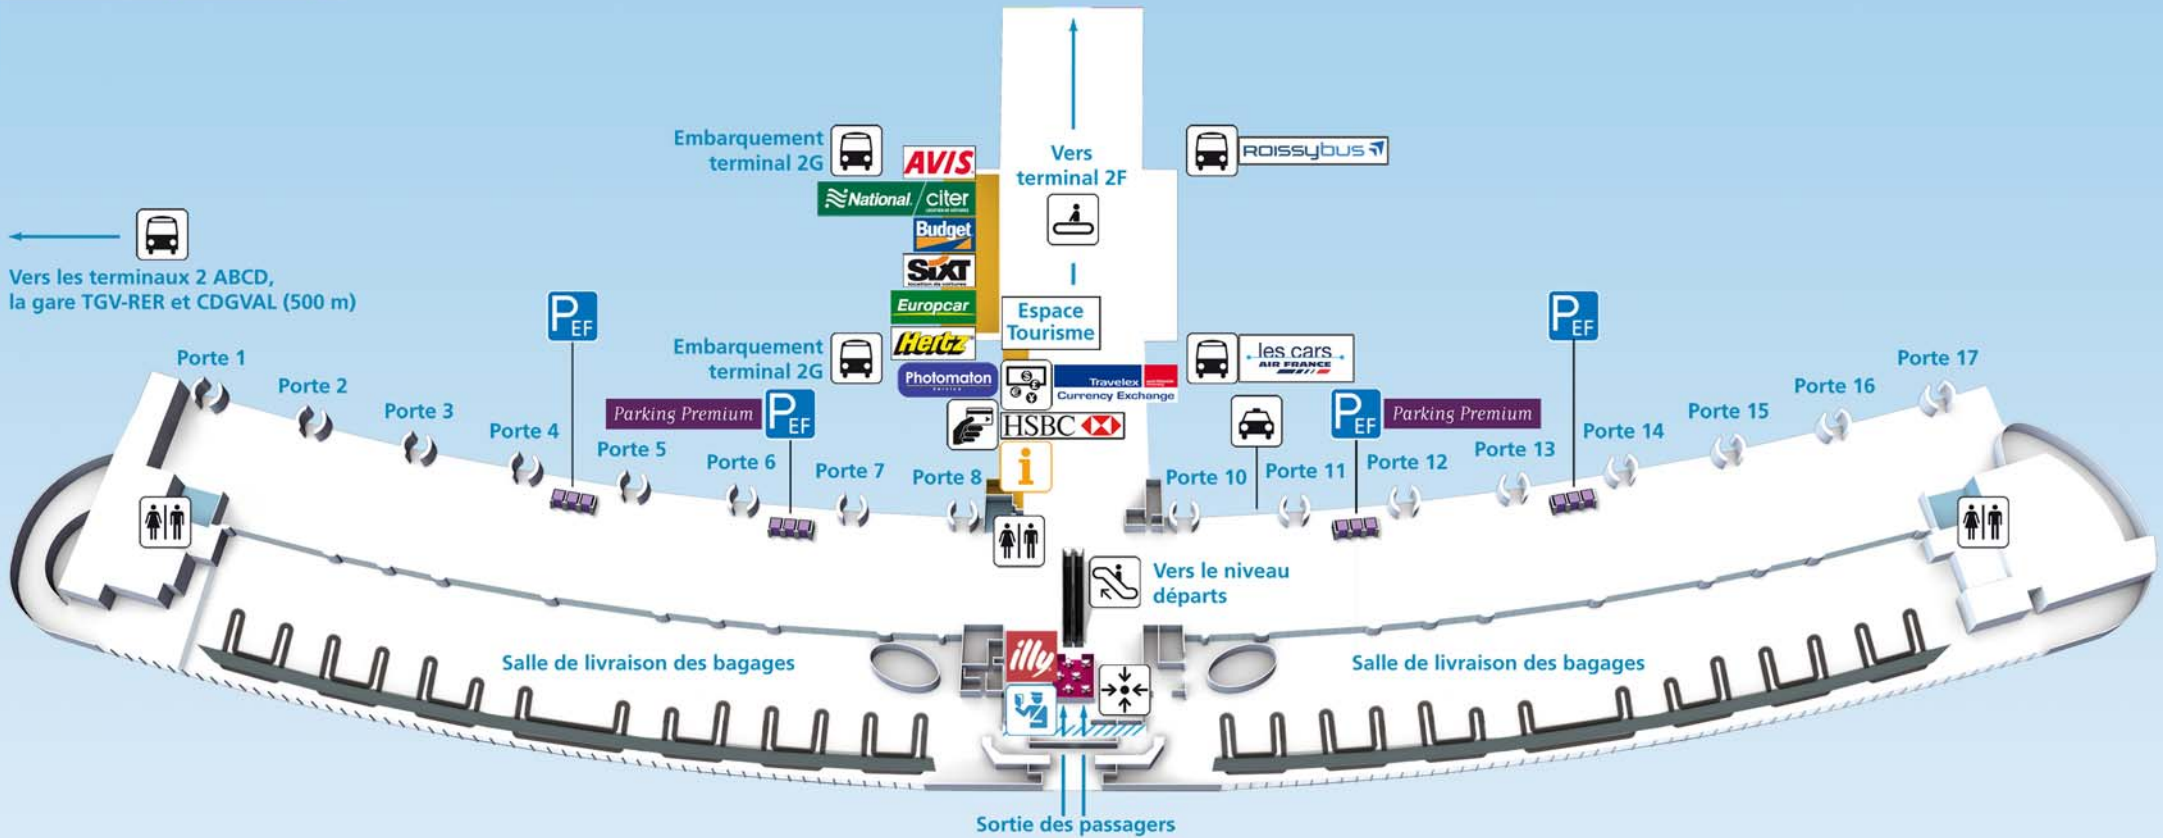

NIVEAU 0 (ARRIVÉES)

Paris-Charles de Gaulle Terminal 2E, retrouvez nos boutiques et services.

“ Détente ou travail, à chacun son voyage. Dès votre arrivée, venez profiter de nos services, bars et restaurants. ”

Services

Comptoir information Aéroports de Paris

HSBC DAB

Travellex Currency Exchange Change

Espace tourisme

Photomaton

Point de rencontre

Tapis roulant

Location de voitures

Bars & restaurants

BAR
Illy