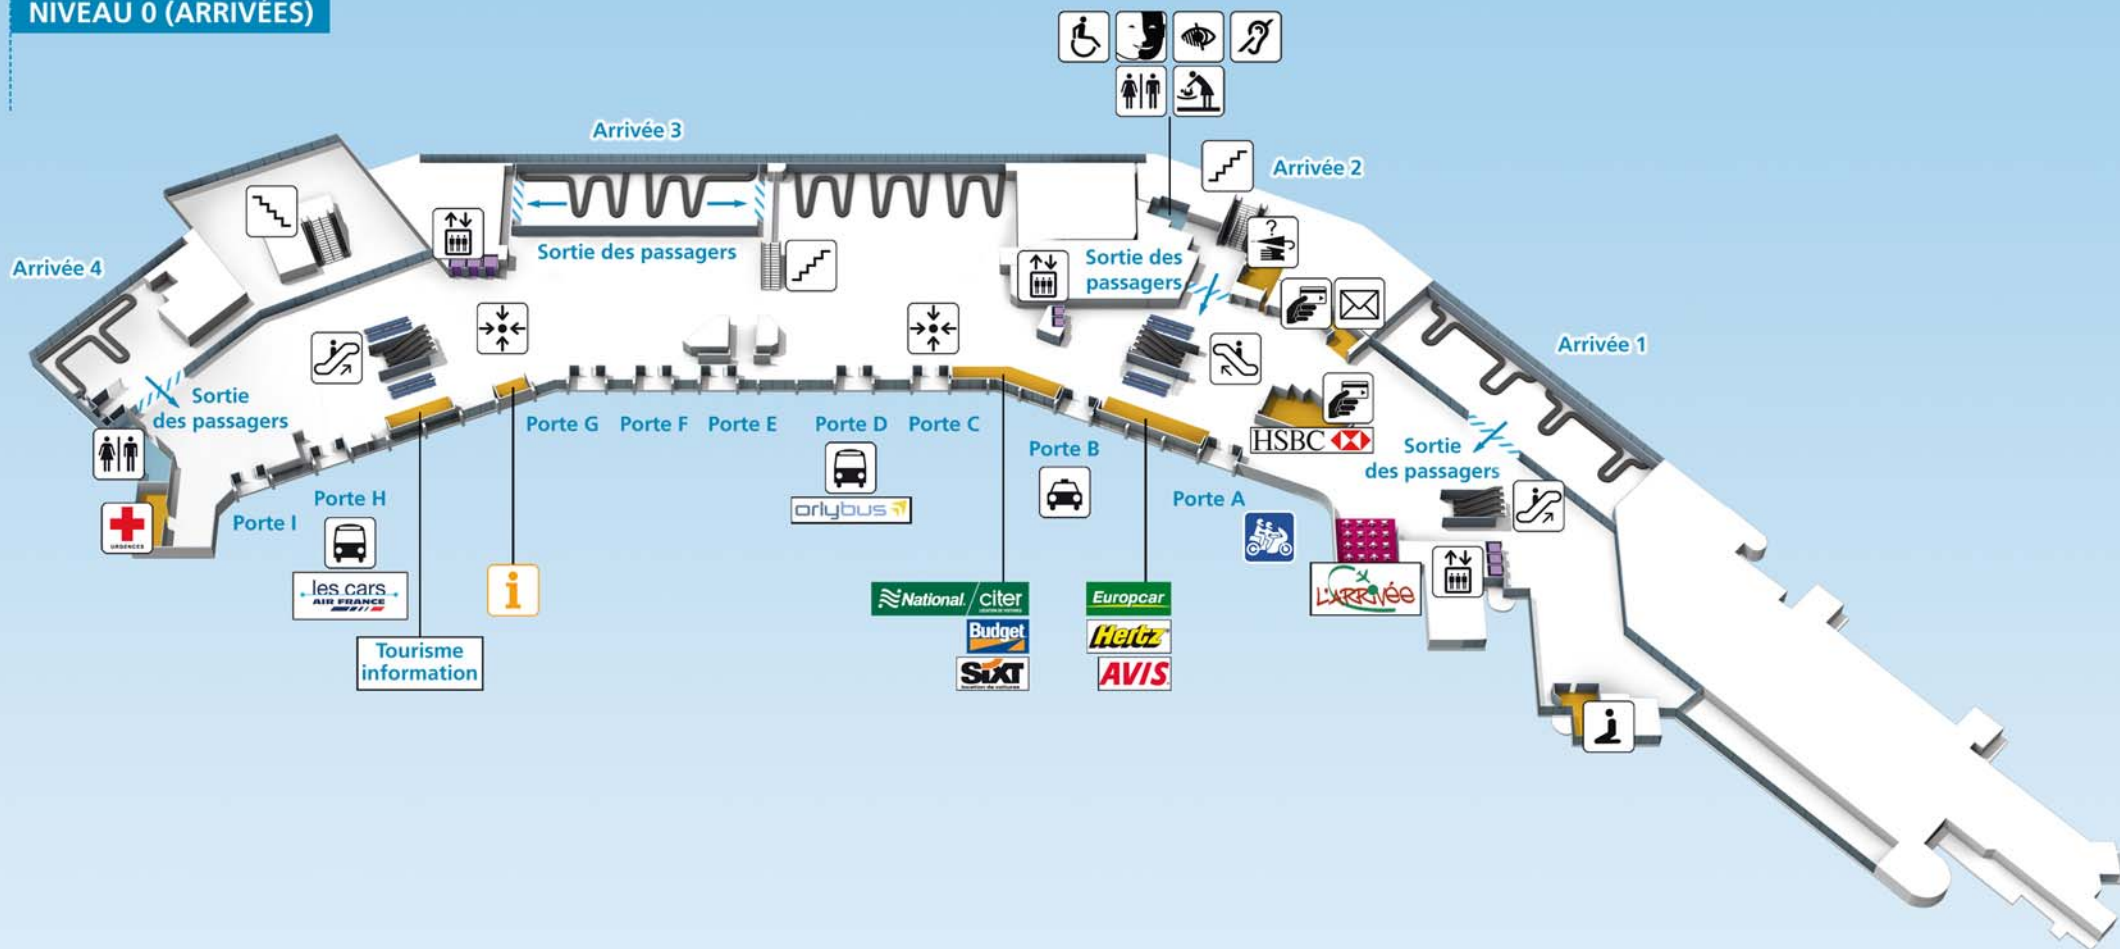

NIVEAU 0 (ARRIVÉES)

Paris-Orly Terminal Ouest, retrouvez nos boutiques et services.

Détente ou travail, à chacun son voyage. Dès votre arrivée, venez profiter de nos services, bars et restaurants.

Services

- | | | | |
|---|----------------------|-----------------------------------|----------------------|
| Comptoir information Aéroports de Paris | Espace prière | Navette moto, moto avec chauffeur | Location de voitures |
| HSBC DAB HSBC | Objets trouvés | | |
| DAB La Poste | Point de rencontre | PHMR | |
| Espace bébé | Tourisme information | | |

Bars & restaurants

BAR

Bar de l'Arrivée