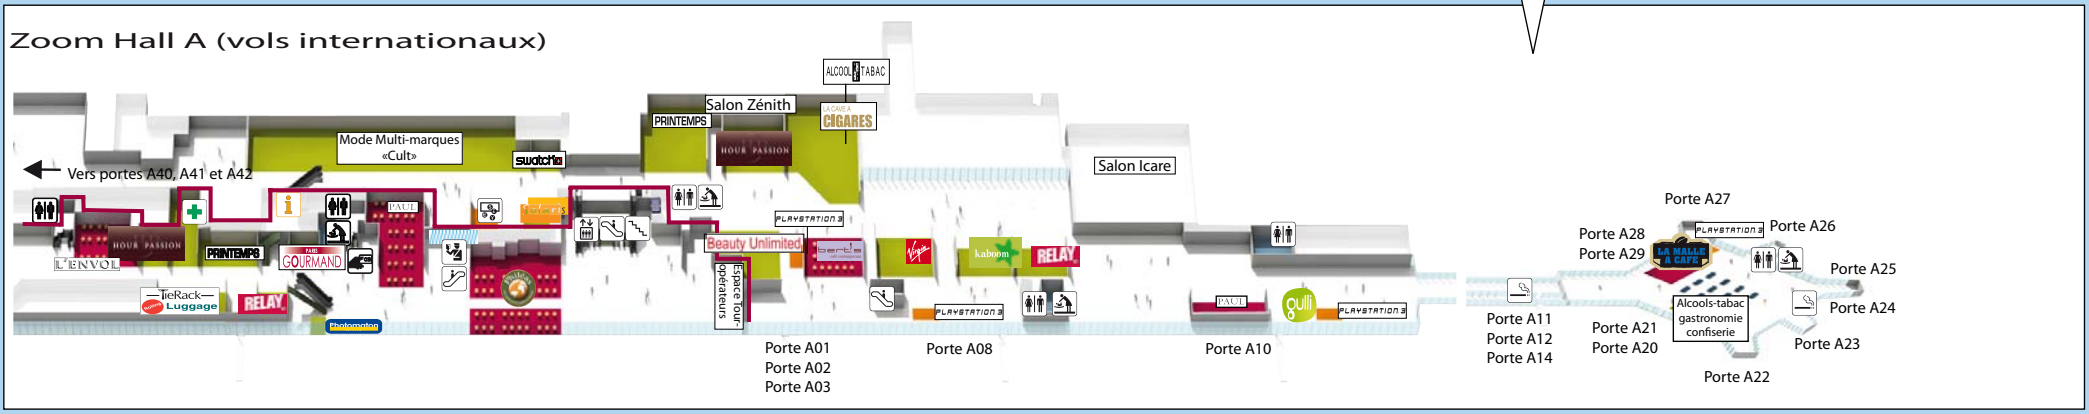

# Plan du terminal Sud - Paris-Orly (niveau 1 - Départs)

- Légende :
- Espace restauration
  - Espace boutiques
  - Pharmacie
  - Comptoir informations Aéroports de Paris
  - Contrôle passeport et/ou contrôle sûreté
  - Espace Enfants - jeux
  - Ascenseur
  - Bureau de change
  - Escalator
  - Distributeur de billets
  - Escalier
  - Bloc sanitaire
  - Espace bébé
  - Espace fumeur
  - Espace travail