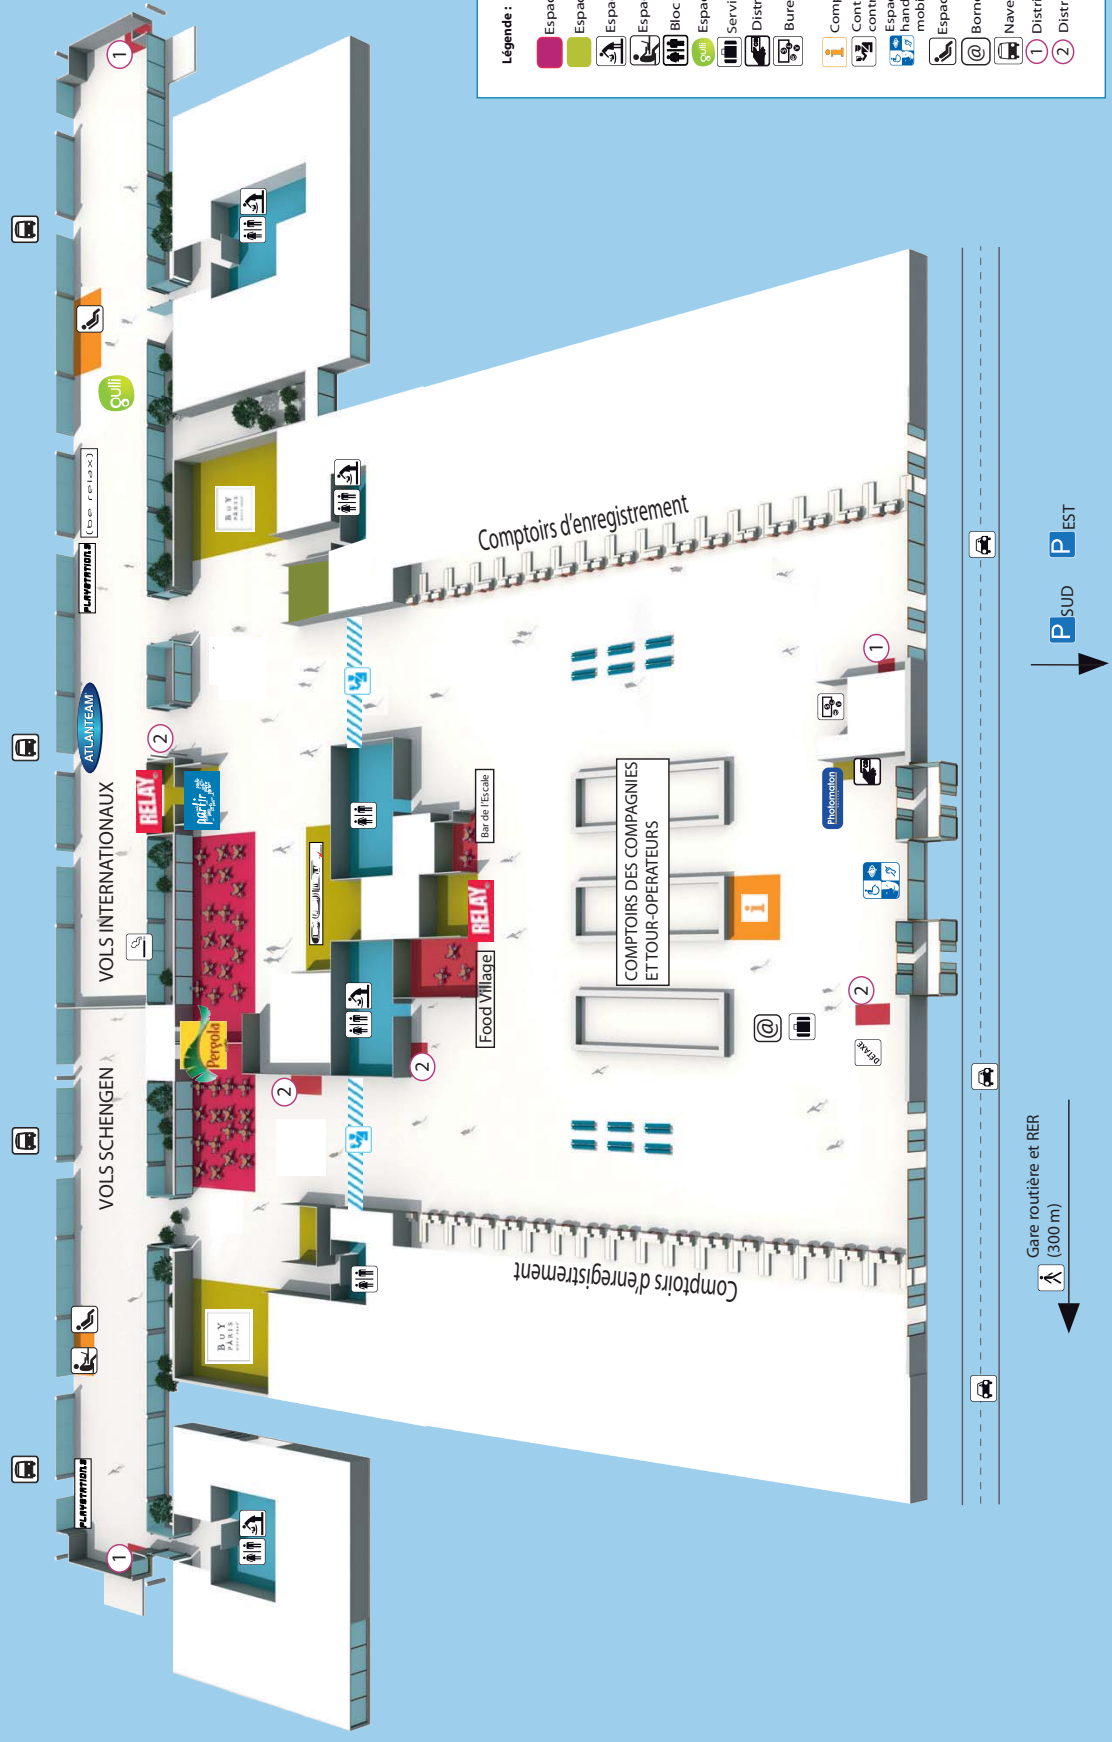

Plan du terminal 3 - Paris-Charles de Gaulle (hall départ)

- Légende :**
- Espace restauration
 - Espace boutiques
 - Espace bébé
 - Espace travail
 - Bloc sanitaire
 - Espace Enfants - Jeux
 - Service d'emballage bagages
 - Distributeur de billets, **ESBC**
 - Bureau de change
 - Comptoir informations Aéroports de Paris
 - Contrôle passeport et/ou contrôle sûreté
 - Espace accueil personnes handicapées et à mobilité réduite
 - Espace détente
 - Borne internet
 - Navette embarquement
 - Distributeur de boissons
 - Distributeur de glaces