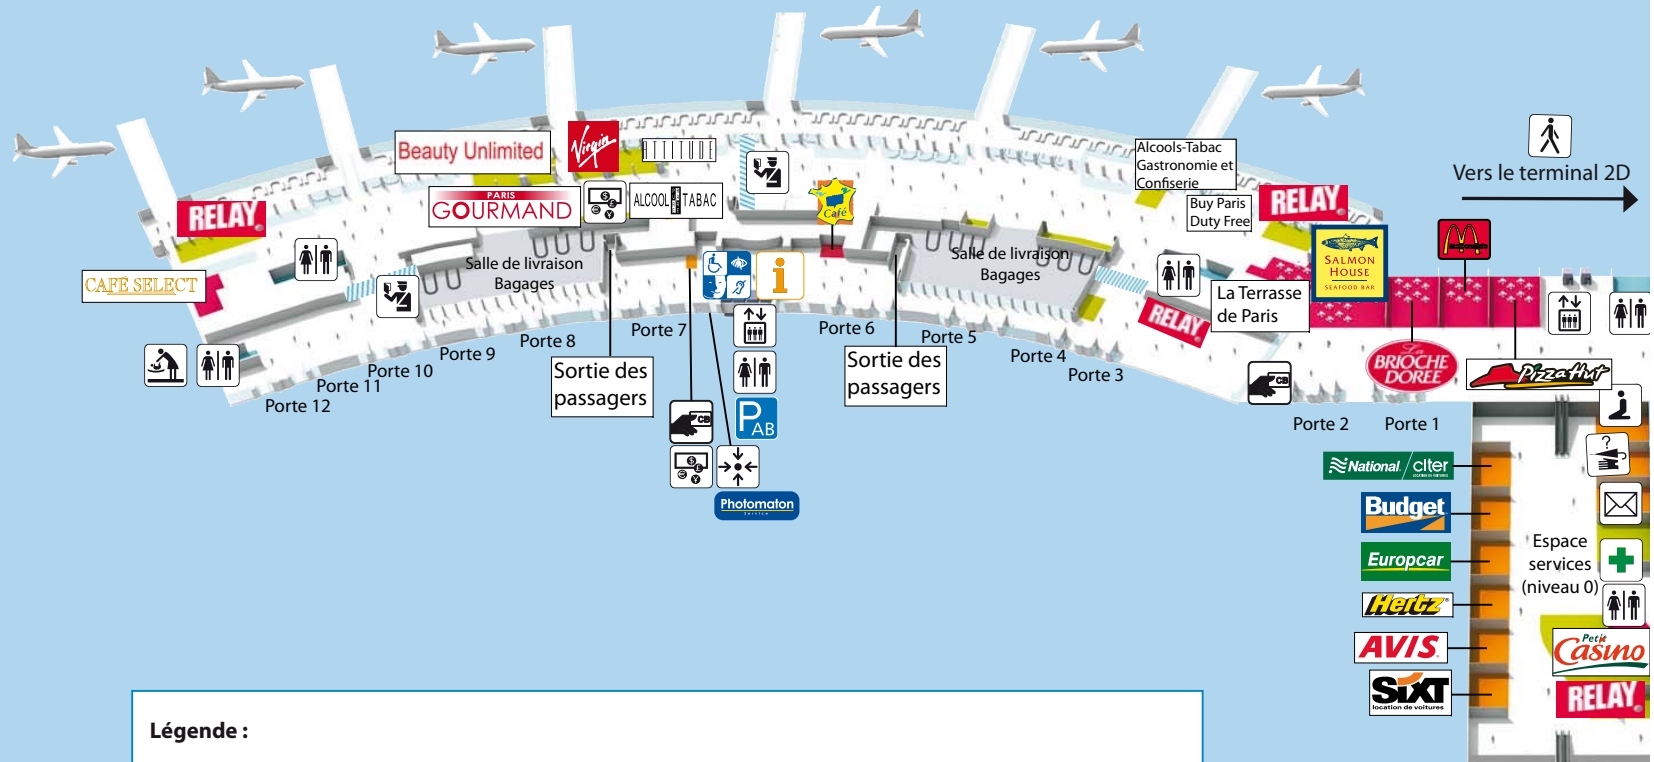

# Plan du terminal 2B - Paris-Charles de Gaulle

## Portes d'embarquement de B33 à B22

### Légende :

- |   |   |  |
|---|---|--|
|  Espace restauration                       |  Espace boutiques  |  Espace prière  |
|  Contrôle passeport et/ou contrôle surtété |  Espace accueil personnes handicapées et à mobilité réduite  |  Objets trouvés |
|  Bloc sanitaire                            |  Comptoir informations Aéroports de Paris  |  La Poste       |
|  Espace bébé                               |  Distributeur de billets  |  |
|  Escalator                                 |  Bureau de change         |  |
|  Point de rencontre                        |   |  |
|  Ascenseurs                                |   |  |