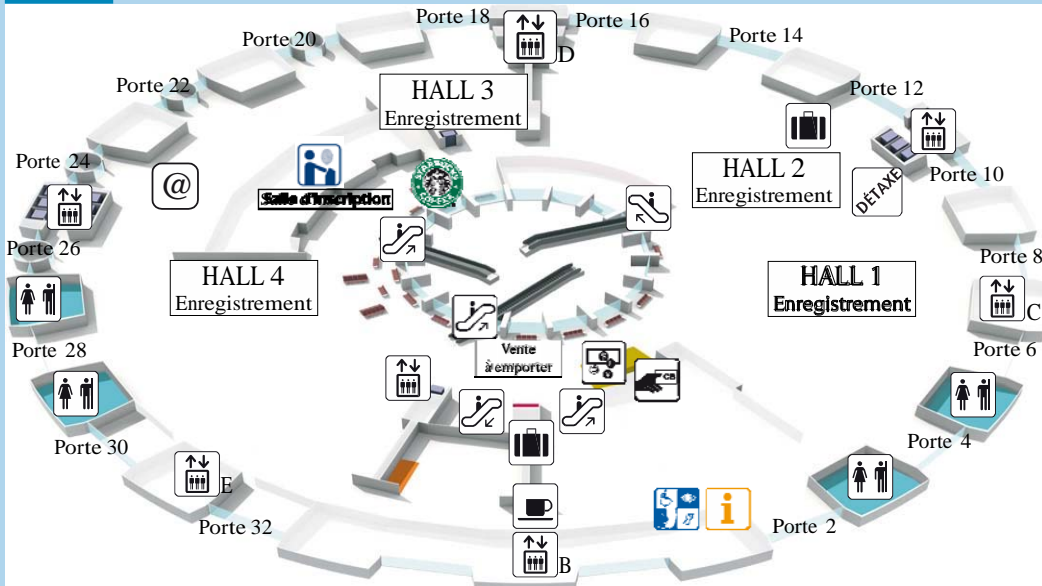

Plan du terminal 1 - Paris-Charles de Gaulle

EMBARQUEMENT

DEPARTS

CDGVAL

Légende :

- Espace restauration
- Espace boutiques
- + Pharmacie
- P Contrôle passeport et/ou contrôle surète
- U Ascenseur
- E Escalator
- S Bloc sanitaire
- B Espace bébé
- P Espace prière
- G Gare CDGVAL
- N Navette pour correspondance
- L La Poste
- S Service d'emballage bagages
- A Espace accueil personnes handicapées et à mobilité réduite
- I Comptoir informations Aéroports de Paris
- B Bureau de change Traveling Currency Exchange
- D Distributeur de billets IBSC
- O Objets trouvés
- @ Borne internet R
- P PARAFES : contrôle frontière automatisé