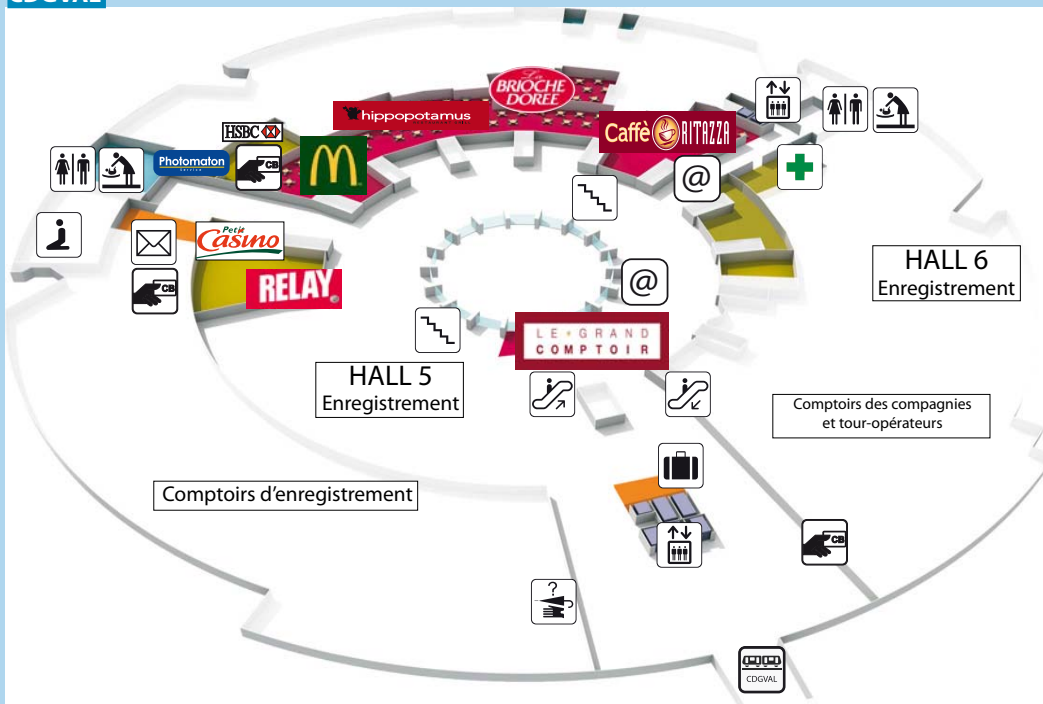

Plan du terminal 1 - Paris-Charles de Gaulle

EMBARQUEMENT

DEPARTS

CDGVAL

Légende :

- Espace restauration
- Espace boutiques
- + Pharmacie
- Contrôle passeport et/ou contrôle surêté
- Ascenseur
- Escalator
- Bloc sanitaire
- Espace bébé
- Espace prière
- Gare CDGVAL
- Navette pour correspondance
- La Poste
- Service d'emballage bagages
- Espace accueil personnes handicapées et à mobilité réduite
- Comptoir informations Aéroports de Paris
- Bureau de change
- Distributeur de billets
- Objets trouvés
- Borne internet
- PARAFE : contrôle frontière automatisé