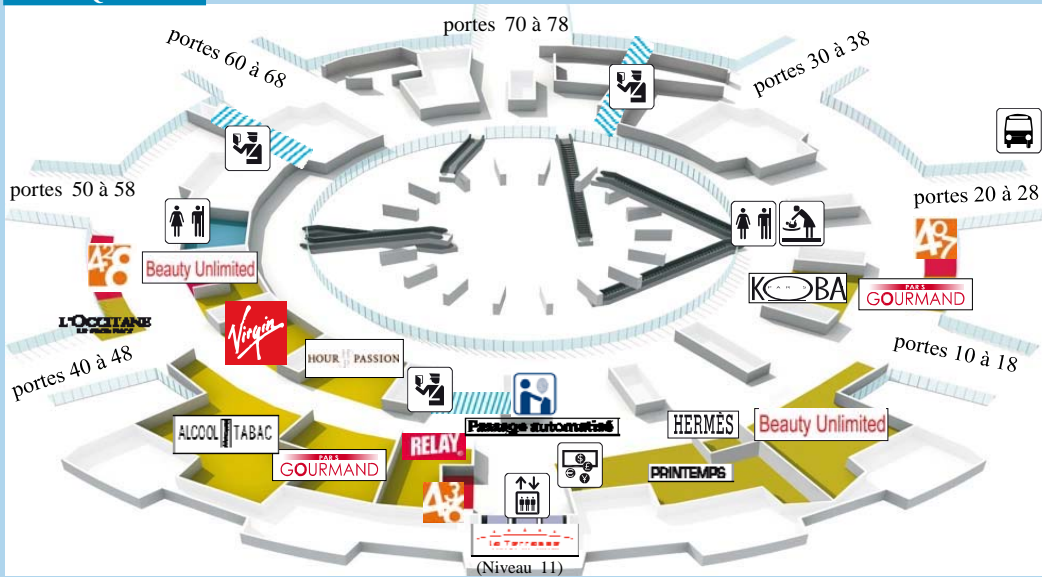

Plan du terminal 1 - Paris-Charles de Gaulle

EMBARQUEMENT

DEPARTS

CDGVAL

Légende :

- Espace restauration
- Espace boutiques
- + Pharmacie
- P Contrôle passeport et/ou contrôle surète
- U Ascenseur
- E Escalator
- S Bloc sanitaire
- B Espace bébé
- P Espace prière
- G Gare CDGVAL
- N Navette pour correspondance
- L La Poste
- S Service d'emballage bagages
- A Espace accueil personnes handicapées et à mobilité réduite
- I Comptoir informations Aéroports de Paris
- B Bureau de change Traveling Currency Exchange
- D Distributeur de billets IBSC
- O Objets trouvés
- @ Borne internet R
- P PARAFES : contrôle frontière automatisé