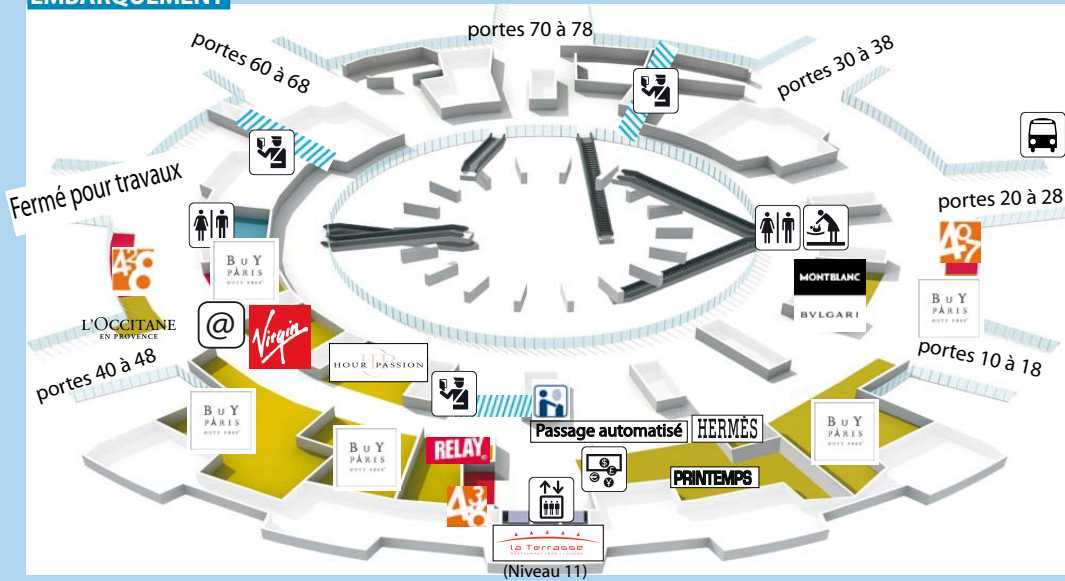

Plan du terminal 1 - Paris-Charles de Gaulle

EMBARQUEMENT

DEPARTS

CDGVAL

Légende :

- Espace restauration
- Espace boutiques
- + Pharmacie
- Contrôle passeport et/ou contrôle surêté
- Ascenseur
- Escalator
- Bloc sanitaire
- Espace bébé
- Espace prière
- Gare CDGVAL
- Navette pour correspondance
- La Poste
- Service d'emballage bagages
- Espace accueil personnes handicapées et à mobilité réduite
- Comptoir informations Aéroports de Paris
- Bureau de change
- Distributeur de billets
- Objets trouvés
- Borne internet
- PARAFE : contrôle frontière automatisé