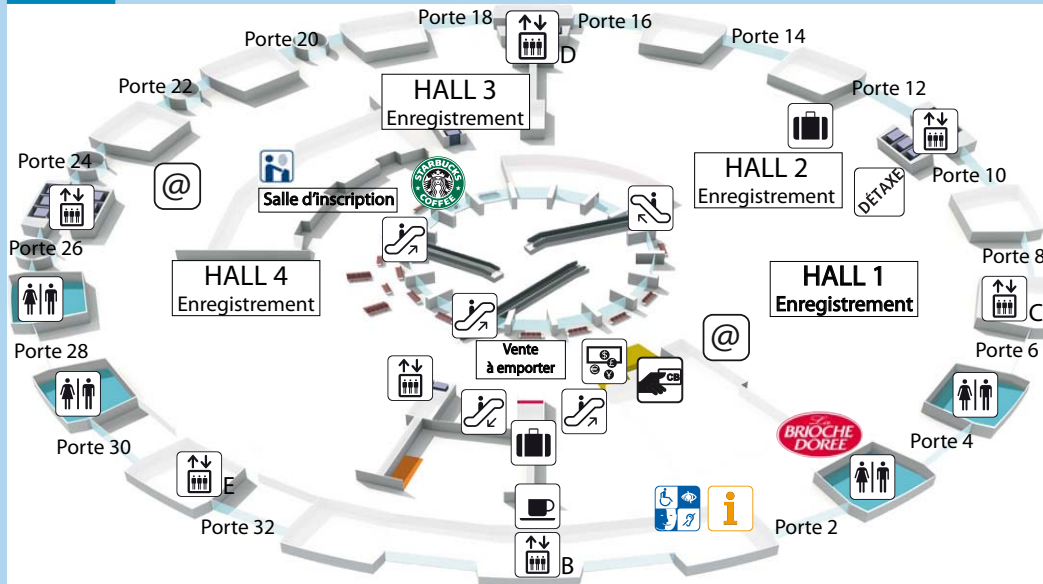

Plan du terminal 1 - Paris-Charles de Gaulle

EMBARQUEMENT

DEPARTS

CDGVAL

Légende :

- Espace restauration
- Espace boutiques
- + Pharmacie
- Contrôle passeport et/ou contrôle surêté
- Ascenseur
- Escalator
- Bloc sanitaire
- Espace bébé
- Espace prière
- Gare CDGVAL
- Navette pour correspondance
- La Poste
- Service d'emballage bagages
- Espace accueil personnes handicapées et à mobilité réduite
- Comptoir informations Aéroports de Paris
- Bureau de change
- Distributeur de billets
- Objets trouvés
- Borne internet
- PARAFE : contrôle frontière automatisé