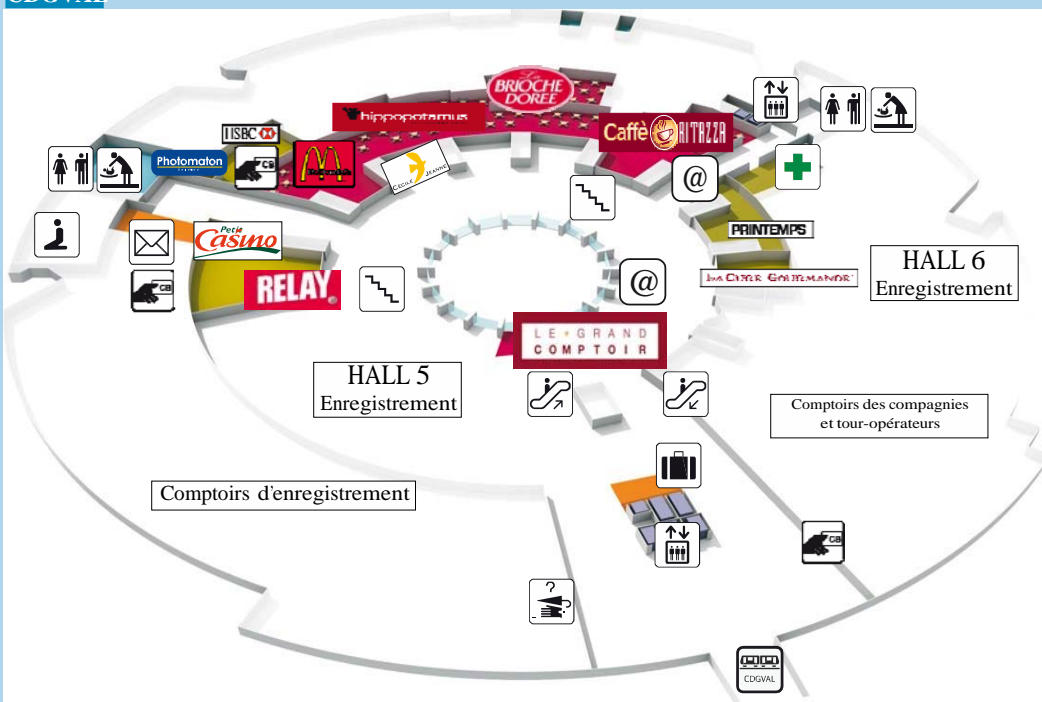

Plan du terminal 1 - Paris-Charles de Gaulle

EMBARQUEMENT

DEPARTS

CDGVAL

Légende :

- Espace restauration
- Espace boutiques
- + Pharmacie
- P Contrôle passeport et/ou contrôle surète
- U Ascenseur
- E Escalator
- S Bloc sanitaire
- B Espace bébé
- P Espace prière
- G Gare CDGVAL
- N Navette pour correspondance
- L La Poste
- S Service d'emballage bagages
- A Espace accueil personnes handicapées et à mobilité réduite
- I Comptoir informations Aéroports de Paris
- B Bureau de change Traveling Currency Exchange
- D Distributeur de billets IBSC
- O Objets trouvés
- @ Borne internet R
- P PARAFES : contrôle frontière automatisé